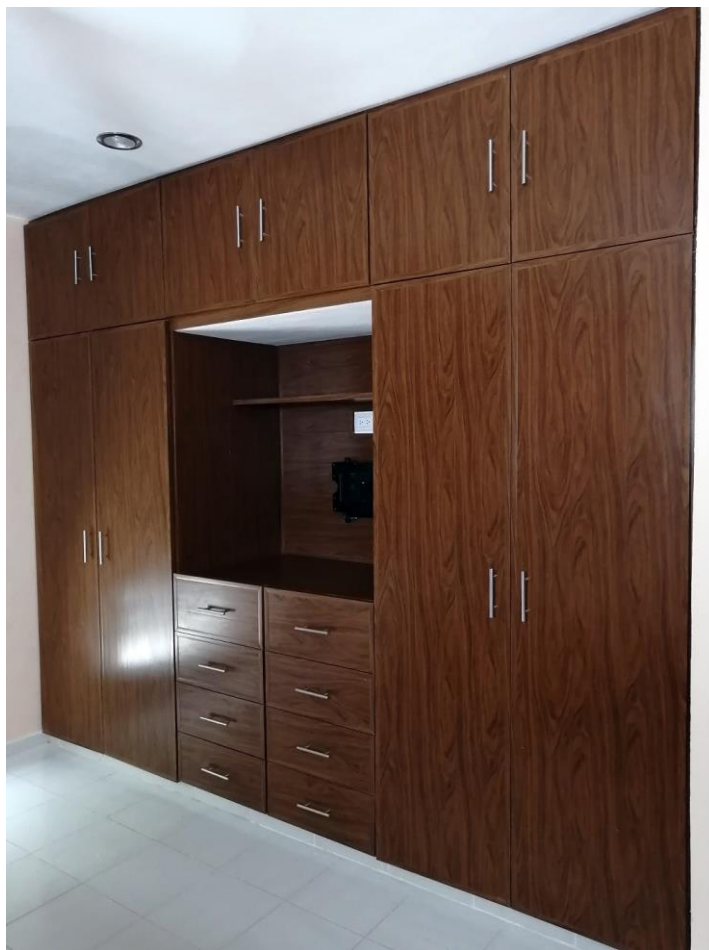

Tel. 999 948 4273 Cel. 999 292 8338

Hogare

hogare_merida

Calle 49 #213 x 30 y 32, Plaza Blanca
San Antonio Cucul. A media cuadra del Pocito.